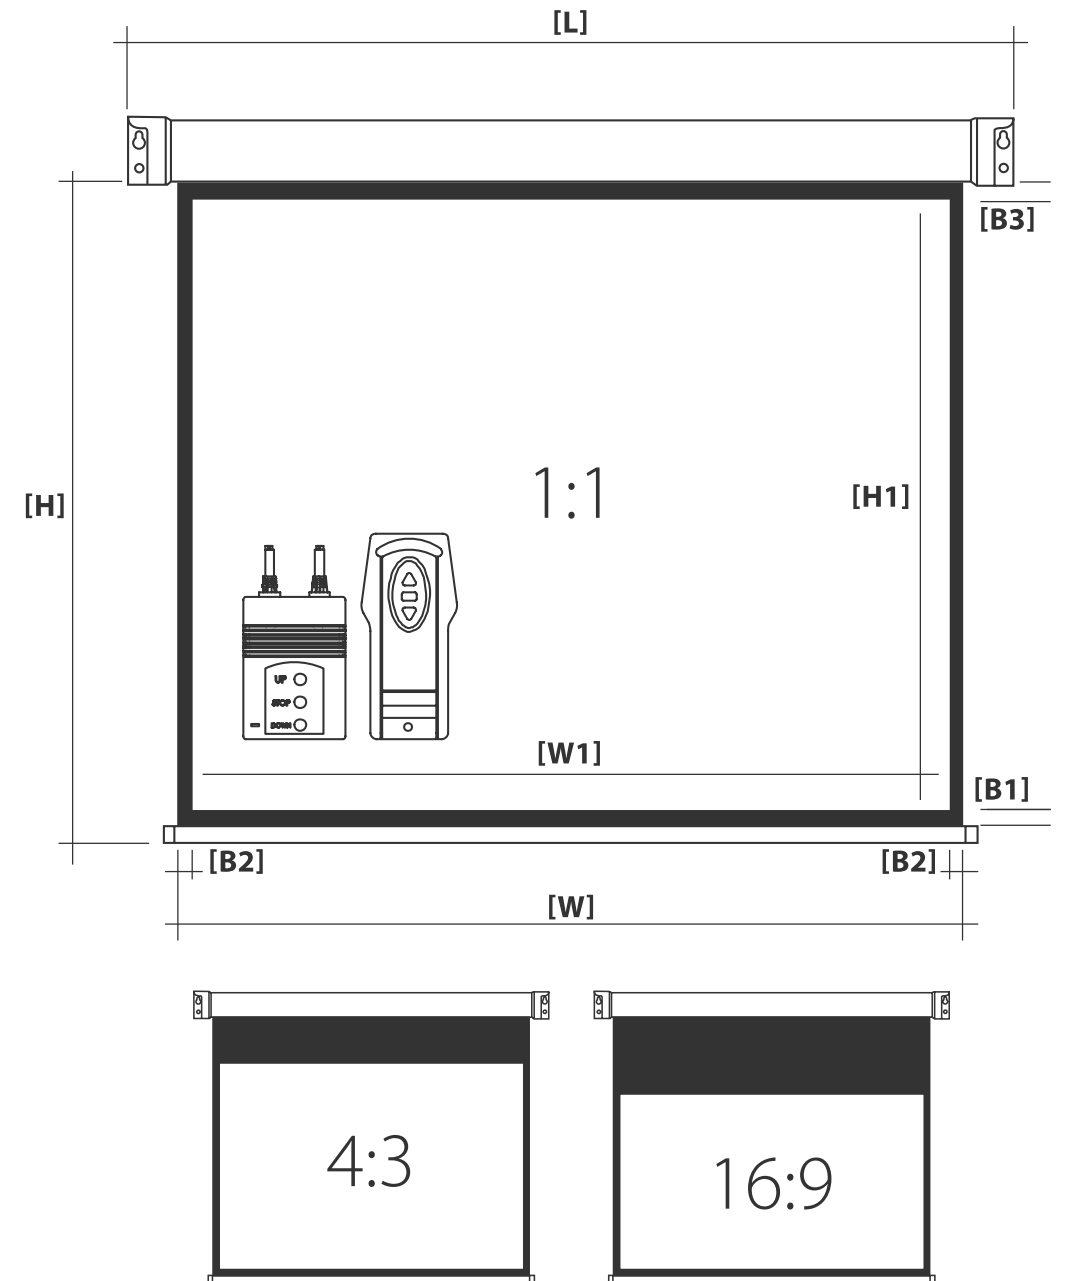

ELECTRIC SCREEN

SUSPENSÃO ELÉTRICO

MATTE WHITE SCREEN
-
BLACKOUT
(COSTAS PRETAS)

WALL SWITCH AND RF REMOTE
(COMUTADOR DE PAREDE E COMANDO VIA RÁDIO)

HOUSING (SQUARE)
CAN BE INSTALLED ON THE WALL OR CEILING
(CAIXA QUADRADA
FIXAÇÃO À PAREDE OU TETO)

REF.	EAN	RATIO	SIZE INCHES	IMAGE SIZE		SCREEN SIZE		SIDE BORDER LEFT/RIGHT [B2]	TOP DROP TOP [B3]	LOW DROP LOW [B1]	HOUSING SIZE WIDTH x HEIGHT x LENGTH [L]
				WIDTH [W1]	HEIGHT [H1]	WIDTH [W]	HEIGHT [H]				
E11-1800	5603209000151	1:1	96"	1740	1740	1800	1800	30	30	30	85 x 85 x 1945
E11-2080	5603209000168		112"	1940	1940	2000	2000	30	30	30	95 x 95 x 2145
E11-2480	5603209000175		135"	2300	2300	2400	2400	50	50	50	95 x 95 x 2545
E11-3080	5603209000182		167"	2900	2900	3000	3000	50	50	50	110 x 110 x 3145
E43-2080	5603209000199	4:3	100"	2000	1500	2060	1730	30	200	30	85 x 85 x 2205
E43-2480	5603209000205		120"	2400	1800	2500	2050	50	200	50	85 x 85 x 2645
E43-3080	5603209000212		150"	3000	2250	3100	2500	50	200	50	95 x 95 x 3245
E43-4080	5603209000229		200"	4000	3000	4100	3250	50	200	50	110 x 110 x 4245
E169-2080	5603209000236	16:9	90"	2000	1120	2060	1450	30	300	30	85 x 85 x 2205
E169-2480	5603209000243		108"	2440	1350	2500	1700	50	300	50	90 x 90 x 2645
E169-3080	5603209000250		135"	3000	1680	3100	2030	50	300	50	95 x 95 x 3245
E169-4080	5603209000403		180"	4000	2250	4100	2600	50	300	50	110 x 110 x 4245